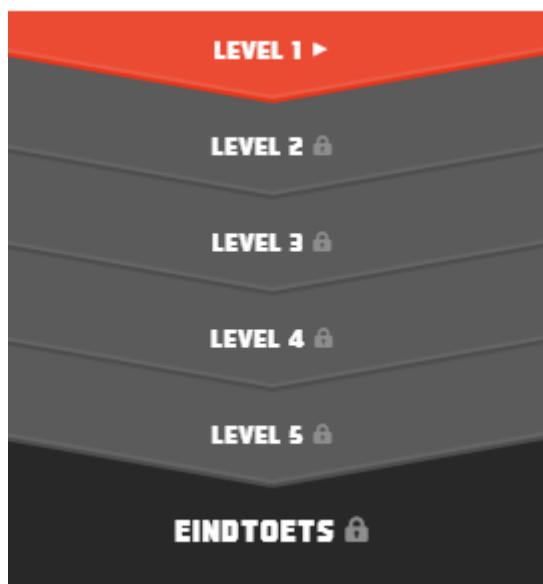

Als het emailadres niet bekend is bij de bond graag een email naar TC@bluearrows.nl

Als je ingelogd bent zie je het volgende, maar dan met jouw naam en foto

sport.link

Kies persoon
Kies welke persoon je bent in **Basketball Masterz**.

 Petter **Hartman**

- Selecteer je naam

- Selecteer 'cursussen' en 'meer informatie'

Doorloop de 5 levels, deze moet je allemaal behalen om de eindtoets te mogen doen

Je kunt de levels zo vaak maken als je wilt of nodig is om de levels af te sluiten met voldoende goede antwoorden. Na afloop van ieder level kan je je foute antwoorden bekijken en het goede antwoord op de betreffende vraag vinden.