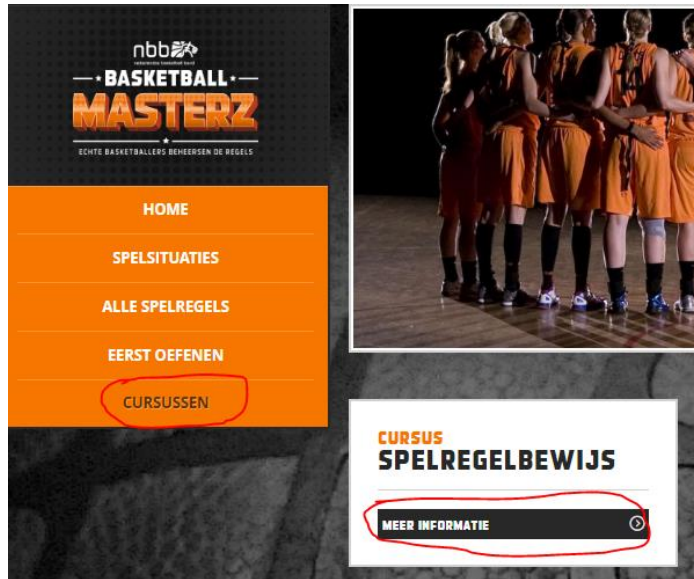

- Selecteer 'cursussen' en 'meer informatie'